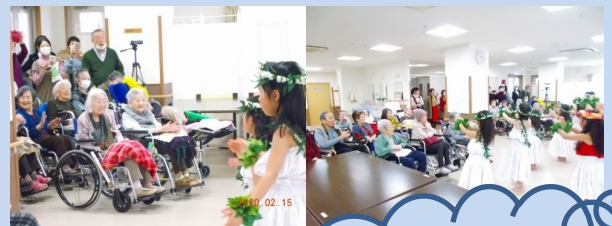

ほのぼの通信

3月号

エクセルシオール横浜阪東橋

◆面会制限について◆

先月は感染予防の為に面会制限の対策を取らせて頂きました。皆様にご協力を頂き、ありがとうございました。現在は新型コロナウイルスの影響による感染予防対策を行っております。今後も入居者様・御家族様に御不便・御迷惑をおかけする事があるかと思いますが、何卒宜しくお願い申し上げます。

～2月 誕生会～

♪社交ダンスニューベリーズの方が優雅なダンス披露してくれました♪

明治大学 グリークラブ 合唱レク

前回大好評だった明治大学グリークラブの皆様♪また是非来てください!

フラダンスレク

♡毎回大好評のフラダンスレクです♡今回はキッズバージョンも可愛かったです

普段の様子

クラブ活動～フラワーアレンジメント～の様子

個性豊かなバランスで作品が出来ます♡ みんな素敵!